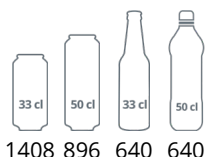

ECO-FRIENDLY
REFRIGERANT R290

FSC1200S

Display køleskab

Product features:

- Selvlukkende glasskydedøre
- Lystop med lys
- Indvendigt vertikalt lys
- Justerbare hylder
- Justerbare fødder
- Ventilert køling

Measures & Content			
Dåser 330 ml	stk	1408	
Dåser 500 ml	stk	896	
Flasker 330 ml	stk	640	
Flasker 500 ml	stk	640	
Temperatur-interval	°C	2 til 10	
Klimaklasse		4	
Brutto-/ Nettovægt	kg	183 / 178	
Brutto-/ Nettovolumen	l	945 / 645	

Dimensions		
Indvendige mål (BxDxH)	m	1090 x 572 x 1533
Udvendige mål (BxDxH)	m	1200 x 740 x 2000
Pakkemål (BxDxH)	m	1250 x 840 x 2100
40' container kapacitet	stk	23